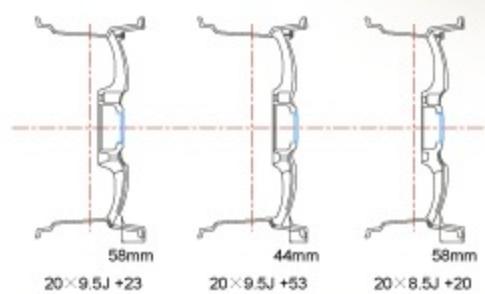

GIGANTES 22/24 inch
FORGED 3 PIECE MODEL

HERCULES 22/24 inch
FORGED 3 PIECE MODEL

HERCULES 20 inch
MONOBLOCK F/A

HERCULES & TITAN
REPAIR PARTS

TITAN 22 inch
MONOBLOCK

GIGANTES 20 inch
MONOBLOCK

GIGANTES 20inch MONOBLOCK

仕様と価格はこちら

BLACK POLISH
1ピース構造 (CAST)

SILVER POLISH
1ピース構造 (CAST)

22/24inchの繊細なスポークラインをそのままにディープリムデザインにする事により力強さと迫力のフォルム。スポークエンドのアルミとステンレス素材を採用したビックピアスポルトとリム部に施したブランドロゴマークがワイルド感をより演出します。FORGED 3Pモデルとは一味違ったMONOBLOCKモデルの誕生です。

仕様と価格を確認する

仕様と価格

お問い合わせフォーム

20inch 鋳造 1ピース構造 (リバース)

SIZE	PRICE	INSET	HOLE/P.C.D	HUB DIA	Bolt Dia
20×8.5J	¥74,000 (税抜)	20	6/139.7	φ106.1	φ15
20×9.5J	¥76,000 (税抜)	53	5/150	φ110.2	φ15
		23	5/150	φ110.2	φ15

※ボルト座形状：TAPER
 ※100系のランドクルーザーに装着の場合はHigh Type Capの装着となりますので、ご注文時にご指示願います。
 ※TPMS対応…PACIFIC製TPMS (トヨタ純正品) の装着が可能ですが、動作を保証するものではありません。予めご了承下さい。
 ※サイズ設定、カラー設定、価格設定、デザイン形状等の仕様は変更になる場合がございます。予めご了承下さい。